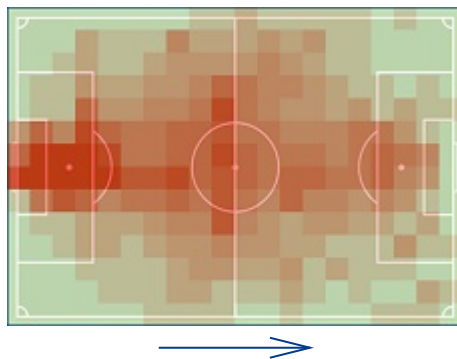

Statystyki drużynowe

Raków Częstochowa

117,45 km

137

651

2,45 km

9,87 km

Gwilia, Walerian (11,36 km)