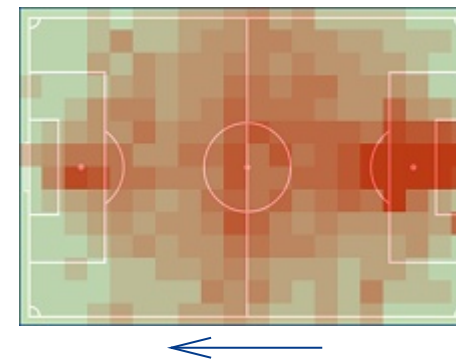

Bruk-Bet Termalica Nieciecza

110,00 km

149

598

2,70 km

8,78 km

Hubinek, Michał (10,74 km)

Śpiewak (M), Kacper (19)

Śpiewak (M), Kacper (34,00 km/h)