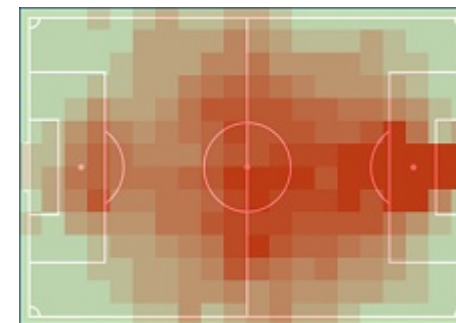

Podbeskidzie Bielsko-Biała

115,74 km

98

553

1,77 km

7,46 km

Kocsis, Gergo (12,27 km)

Modelski, Filip (16)

Marzec, Mateusz (32,98 km/h)