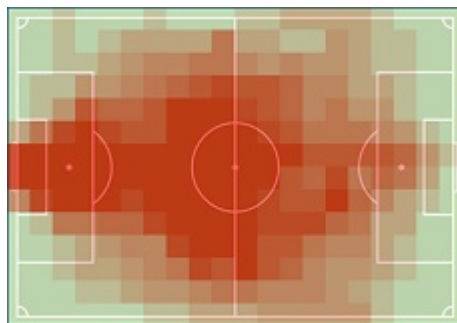

Statystyki drużynowe

Raków Częstochowa

113,76 km

95

545

1,55 km

7,25 km

Kun, Patryk (11,69 km)