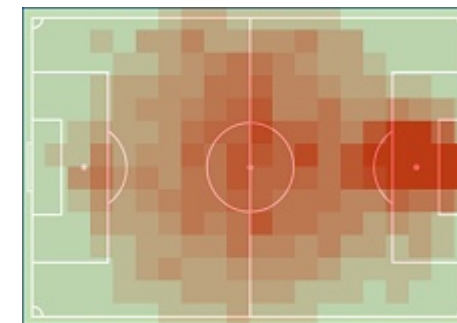

Śląsk Wrocław

110,63 km

84

514

1,46 km

7,02 km

Janasik, Patryk (11,02 km)

Janasik, Patryk (15)

Poprawa, Konrad (33,97 km/h)