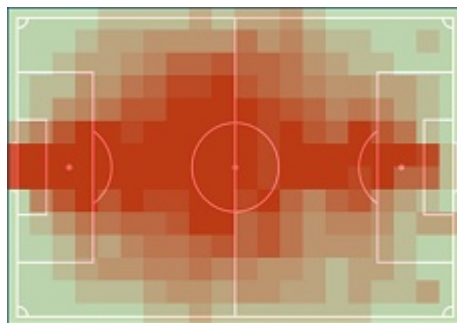

## RAPORT FITNESS

STATS

Statystyki drużynowe

Raków Częstochowa

114,93 km

107

561

1,94 km