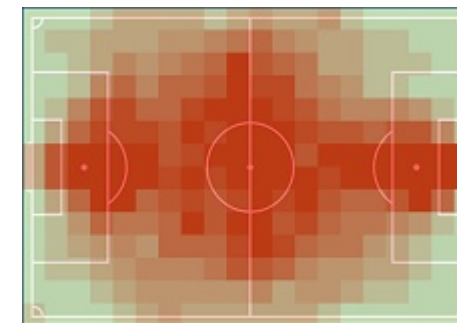

Raków Częstochowa

112,86 km

59

530

1,11 km

7,01 km

Tudor, Fran (11,26 km)

Kun, Patryk (11)

Lederman (M), Ben (31,33 km/h)

Dystans

Sprinty > 25,2 km/h

Szybki bieg 19,8-25,2 km/h

Sprinty - dystans

Szybki bieg - dystans

Najdłuższy dystans

Najwięcej sprintów

Najszybszy