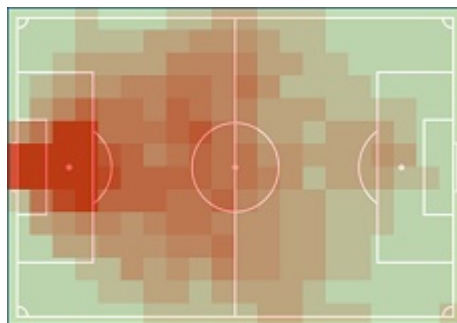

Statystyki drużynowe

Wisła Płock

113,55 km

60

551

1,10 km

7,49 km

Lesniak, Filip (11,95 km)

Lesniak, Filip (9)

Garcia, Angel (31,70 km/h)